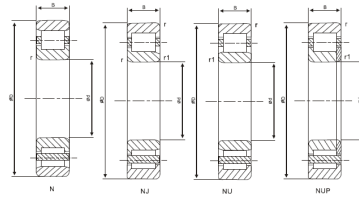

NJ300 系列

轴承型号	d	D	B	重量 kg
NJ304E	20	52	15	0.176
NJ305E	25	62	17	0.275
NJ306E	30	72	19	0.398
NJ307E	35	80	21	0.545
NJ308	40	90	23	0.658
NJ308E	40	90	23	0.754
NJ309	45	100	25	0.877
NJ309E	45	100	25	0.996
NJ310	50	110	27	1.14
NJ310E	50	110	27	1.3
NJ311	55	120	29	1.45
NJ311E	55	120	29	1.65
NJ312	60	130	31	1.8
NJ312E	60	130	31	2.05
NJ313	65	140	33	2.23
NJ313E	65	140	33	2.54
NJ314	70	150	35	2.71
NJ314E	70	150	35	3.1
NJ315	75	160	37	3.28
NJ315E	75	160	37	3.74
NJ316	80	170	39	3.86
NJ316E	80	170	39	4.22
NJ317	85	180	41	4.54

NJ300 系列

NJ317E	85	180	41	4.81
NJ318	90	190	43	5.3
NJ318E	90	190	43	5.72
NJ319	95	200	45	6.13
NJ319E	95	200	45	6.62
NJ320	100	215	47	7.49
NJ320E	100	215	47	8.57
NJ321	105	225	49	8.53
NJ322	110	240	50	10
NJ322E	110	240	50	11.1
NJ324	120	260	55	12.8
NJ324E	120	260	55	13.9
NJ326	130	280	58	17.4
NJ326E	130	280	58	19.4
NJ328	140	300	62	21.2
NJ328E	140	300	62	23.2
NJ330	150	320	65	25.3
NJ330E	150	320	65	28.4