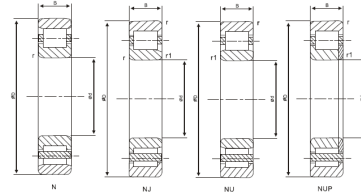

NJ2200 系列

轴承型号	d	D	B	重量 kg
NJ2204E	20	47	18	0.158
NJ2205E	25	52	18	0.186
NJ2206E	30	62	20	0.297
NJ2207E	35	72	23	0.455
NJ2208	40	80	23	0.49
NJ2208E	40	80	23	0.552
NJ2209	45	85	23	0.53
NJ2209E	45	85	23	0.6
NJ2210	50	90	23	0.571
NJ2210E	50	90	23	0.652
NJ2211	55	100	25	0.773
NJ2211E	55	100	25	0.968
NJ2212	60	110	28	1.06
NJ2212E	60	110	28	1.21
NJ2213	65	120	31	1.4
NJ2213E	65	120	31	1.6
NJ2214	70	125	31	1.47
NJ2214E	70	125	31	1.7
NJ2215	75	130	31	1.55
NJ2215E	75	130	31	1.79
NJ2216	80	140	33	1.93
NJ2216E	80	140	33	2.12
NJ2217	85	150	36	2.44

NJ2200 系列

NJ2217E	85	150	36	2.68
NJ2218	90	160	40	3.1
NJ2218E	90	160	40	3.33
NJ2219	95	170	43	3.79
NJ2219E	95	170	43	4.14
NJ2220	100	180	46	4.57
NJ2220E	100	180	46	5.01
NJ2222	110	200	53	6.56
NJ2222E	110	200	53	7.4
NJ2224	120	215	58	8.19
NJ2224E	120	215	58	9.18
NJ2226	130	230	64	10.2
NJ2226E	130	230	64	11.8
NJ2228	140	250	68	12.9
NJ2228E	140	250	68	15.8
NJ2230	150	270	73	16.3
NJ2230E	150	270	73	19.7