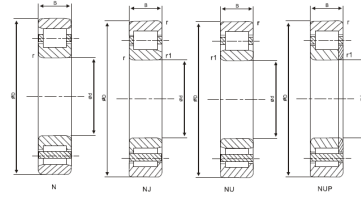

NJ1000 系列

轴承型号	d	D	B	重量 kg
NJ1005	25	47	12	0.092
NJ1006	30	55	13	0.13
NJ1007	35	62	14	0.179
NJ1008	40	68	15	0.22
NJ1009	45	75	16	0.28
NJ1010	50	80	16	0.295
NJ1011	55	90	18	0.442
NJ1012	60	95	18	0.474
NJ1013	65	100	18	0.485
NJ1014	70	110	20	0.699
NJ1015	75	115	20	0.738
NJ1016	80	125	22	0.98
NJ1017	85	130	22	1.03
NJ1018	90	140	24	1.33
NJ1019	95	145	24	1.4
NJ1020	100	150	24	1.45
NJ1021	105	160	26	1.84
NJ1022	110	170	28	2.33
NJ1024	120	180	28	2.44
NJ1026	130	200	33	3.69
NJ1028	140	210	33	4.05
NJ1030	150	225	35	4.77