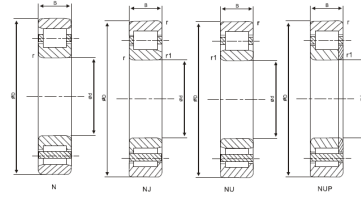

## NJ1000 系列

轴承型号	d	D	B	重量 kg
NJ1005	25	47	12	0.092
NJ1006	30	55	13	0.13
NJ1007	35	62	14	0.179
NJ1008	40	68	15	0.22
NJ1009	45	75	16	0.28
NJ1010	50	80	16	0.295
NJ1011	55	90	18	0.442
NJ1012	60	95	18	0.474
NJ1013	65	100	18	0.485
NJ1014	70	110	20	0.699
NJ1015	75	115	20	0.738
NJ1016	80	125	22	0.98
NJ1017	85	130	22	1.03
NJ1018	90	140	24	1.33
NJ1019	95	145	24	1.4
NJ1020	100	150	24	1.45
NJ1021	105	160	26	1.84
NJ1022	110	170	28	2.33
NJ1024	120	180	28	2.44
NJ1026	130	200	33	3.69
NJ1028	140	210	33	4.05
NJ1030	150	225	35	4.77