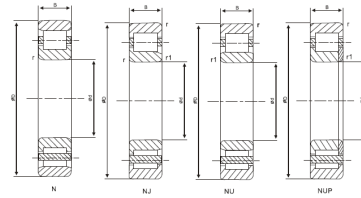

NU2200系列

轴承型号	d	D	B	重量 kg
NU2204E	20	47	18	0.158
NU2205E	25	52	18	0.186
NU2206E	30	62	20	0.297
NU2207E	35	72	23	0.455
NU2208	40	80	23	0.49
NU2208E	40	80	23	0.552
NU2209	45	85	23	0.53
NU2209E	45	85	23	0.6
NU2210	50	90	23	0.571
NU2210E	50	90	23	0.652
NU2211	55	100	25	0.773
NU2211E	55	100	25	0.968
NU2212	60	110	28	1.06
NU2212E	60	110	28	1.21
NU2213	65	120	31	1.4
NU2213E	65	120	31	1.6
NU2214	70	125	31	1.47
NU2214E	70	125	31	1.7
NU2215	75	130	31	1.55
NU2215E	75	130	31	1.79
NU2216	80	140	33	1.93
NU2216E	80	140	33	2.12
NU2217	85	150	36	2.44

NU2200系列

NU2217E	85	150	36	2.68
NU2218	90	160	40	3.1
NU2218E	90	160	40	3.33
NU2219	95	170	43	3.79
NU2219E	95	170	43	4.14
NU2220	100	180	46	4.57
NU2220E	100	180	46	5.01
NU2222	110	200	53	6.56
NU2222E	110	200	53	7.4
NU2224	120	215	58	8.19
NU2224E	120	215	58	9.18
NU2226	130	230	64	10.2
NU2226E	130	230	64	11.8
NU2228	140	250	68	12.9
NU2228E	140	250	68	15.8
NU2230	150	270	73	16.3
NU2230E	150	270	73	19.7