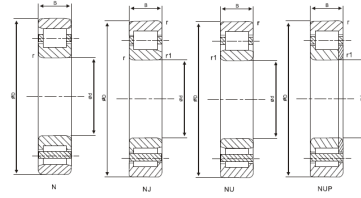

## NU2200系列

轴承型号	d	D	B	重量 kg
NU2204E	20	47	18	0.158
NU2205E	25	52	18	0.186
NU2206E	30	62	20	0.297
NU2207E	35	72	23	0.455
NU2208	40	80	23	0.49
NU2208E	40	80	23	0.552
NU2209	45	85	23	0.53
NU2209E	45	85	23	0.6
NU2210	50	90	23	0.571
NU2210E	50	90	23	0.652
NU2211	55	100	25	0.773
NU2211E	55	100	25	0.968
NU2212	60	110	28	1.06
NU2212E	60	110	28	1.21
NU2213	65	120	31	1.4
NU2213E	65	120	31	1.6
NU2214	70	125	31	1.47
NU2214E	70	125	31	1.7
NU2215	75	130	31	1.55
NU2215E	75	130	31	1.79
NU2216	80	140	33	1.93
NU2216E	80	140	33	2.12
NU2217	85	150	36	2.44

NU2200系列

NU2217E	85	150	36	2.68
NU2218	90	160	40	3.1
NU2218E	90	160	40	3.33
NU2219	95	170	43	3.79
NU2219E	95	170	43	4.14
NU2220	100	180	46	4.57
NU2220E	100	180	46	5.01
NU2222	110	200	53	6.56
NU2222E	110	200	53	7.4
NU2224	120	215	58	8.19
NU2224E	120	215	58	9.18
NU2226	130	230	64	10.2
NU2226E	130	230	64	11.8
NU2228	140	250	68	12.9
NU2228E	140	250	68	15.8
NU2230	150	270	73	16.3
NU2230E	150	270	73	19.7